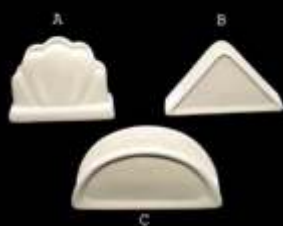

TB P061/A, Portatovaiolo mod. A colaggio, 9 cm
TB P061/B, Portatovaiolo mod. B colaggio, 9 cm
TB P061/C, Portatovaiolo mod. C colaggio, 9 cm