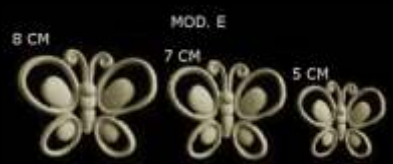

TB K030_E, Farfalle traforate, 5, 7, 8 cm