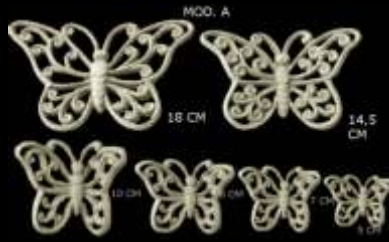

TB K030/A, Farfalle traforate, 5, 7, 8, 10, 14, 18 cm